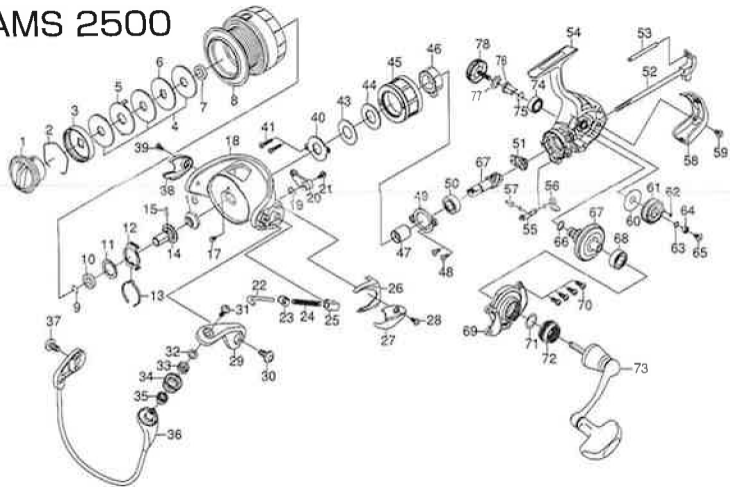

FREAMS 2500

No.	部品名	No.	部品名	No.	部品名	No.	部品名
1	ドラッグノブ	24	アームレバ-SP	48	ビニオンハブアリングプレートSC	71	ドライブW
2	ドラッグリング	25	アームレバ-SPホルダ-	49	ビニオンハブアリングプレート	72	ドライブハブアリング
3	ドラッグラチェット	26	アームレバ-SPカバー-(A)	50	ビニオンハブハブアリング	73	バンドル
4	ドラッグW	27	アームレバ-SPカバー-(B)	51	ビニオンカラー	74	ドライブハブハブアリング
5	ドラッグリップW	28	アームレバ-SPカバー-(B)SC	52	メインシャフト	75	ドライブハブアリング
6	ドラッグディスクW	29	アームレバ-	53	オイルテイングホスト	76	バンドルカラー
7	ドラッグカラー	30	アームレバ-SC	54	ホテイ	77	バンドルW
8	スプリング(2-8)	31	ローラーSC	55	ストップバ-カム	78	バンドルSC
9	スプリングメタルリング	32	ローラーカラー-(A)	56	ストップバ-レバ-		
10	スプリングメタルカラー	33	ローラーカラー-(B)	57	ストップバ-カムSP		
11	スプリングW	34	ラインローラー	58	リヤキャップ		
12	クリックホルダ-	35	ローラーカラー-(B)	59	リヤキャップSC		
13	クリックリリースSP	36	ハ-ル	60	オイルテイングギヤ-W		
14	スプリングメタル	37	ハ-ルホルダ-SC	61	オイルテイングギヤ		
15	スプリングメタルピン	38	ハ-ルホルダ-カバー-	62	オイルテイングギヤ-リング		
16	ロータ-ナット	39	ハ-ルホルダ-カバー-SC	63	オイルテイングギヤハブアリングW		
17	ロータ-ナットSC	40	シールドキャッププレート	64	オイルテイングギヤハブハブアリング		
18	ロータ-	41	シールドキャッププレートSC	65	オイルテイングギヤ-SC		
19	キックレバ-SP	43	シールドキャッププレートW(A)	66	ドライブギヤ-リング		
20	キックレバ-	44	シールドキャッププレートW(B)	67	ビニオン+ドライブギヤセット		
21	キックレバ-SC	45	シールドキャップ	68	ドライブハブハブアリング(A)		
22	アームレバ-シャフト	46	ワンウェイクラッチ	69	ホテイカバー		
23	アームレバ-シャフトプレート	47	クラッチリング	70	ホテイカバー-SC		

※調整、その他の理由により、展開図、部品表内容が製品と一致しない場合がありますので、あらかじめご了承ください。